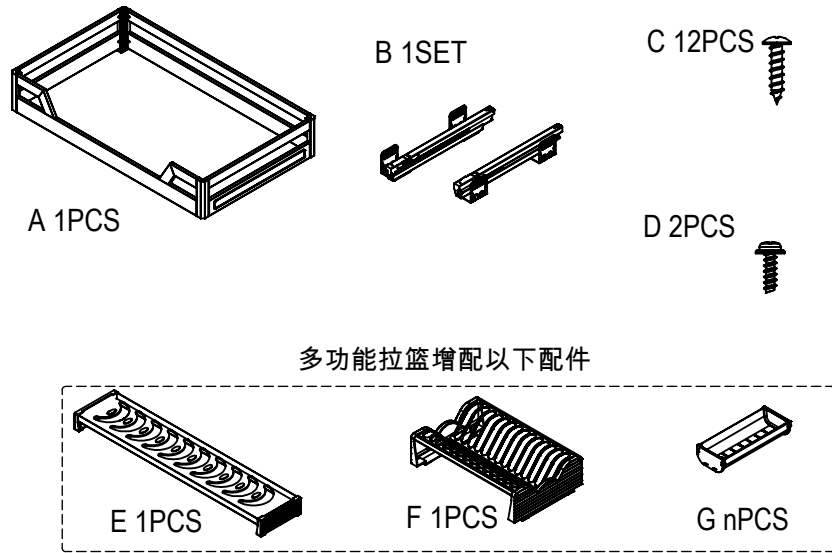

## 不锈钢四边炉台篮 安装说明书

适用型号：E080960 E080860  
E080970 E080870  
E080972 E080872  
E0809725 E0808725  
E080975 E080875  
E080980 E080880  
E080990 E080890

鸿盛香港有限公司  
Hong Sheng Hong Kong Limited  
Hong Kong Management Office  
Suite 6307, 63/F Central Plaza, 18  
Harbour Road, Wanchai, Hong Kong  
国内客户服务热线：4 000 168 883

## 一、配件清单

## 二、适配柜体及产品规格

型号	柜体宽度	尺寸W	多功能篮配件G件数n	
E080960	E800860	600	564	2
E080970	E080870	700	664	2
E080972	E080872	720	884	2
E0809725	E0808725	725	889	2
E080975	E080875	750	714	2
E080980	E080880	800	764	3
E080990	E080890	900	864	4