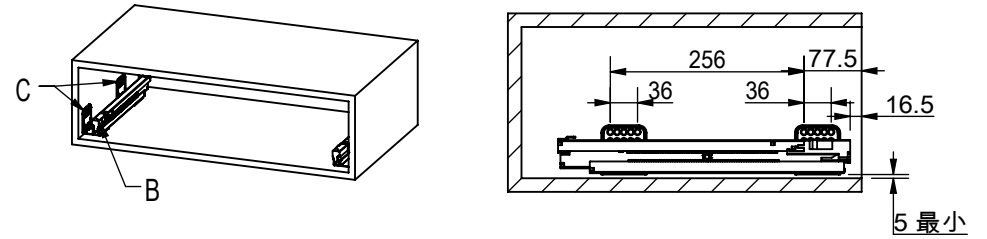

三、安装步骤

1、安装导轨