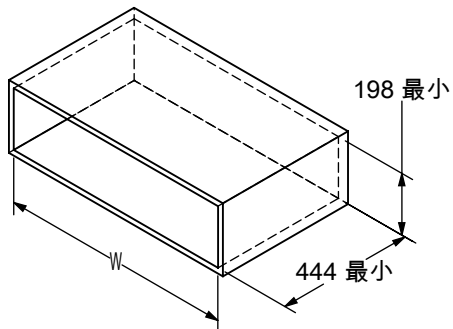

## 二、适配柜体及产品规格

型号	柜体宽度	尺寸W	多功能篮配件G件数n	
E080960	E800860	600	564	2
E080970	E080870	700	664	2
E080972	E080872	720	884	2
E0809725	E0808725	725	889	2
E080975	E080875	750	714	2
E080980	E080880	800	764	3
E080990	E080890	900	864	4